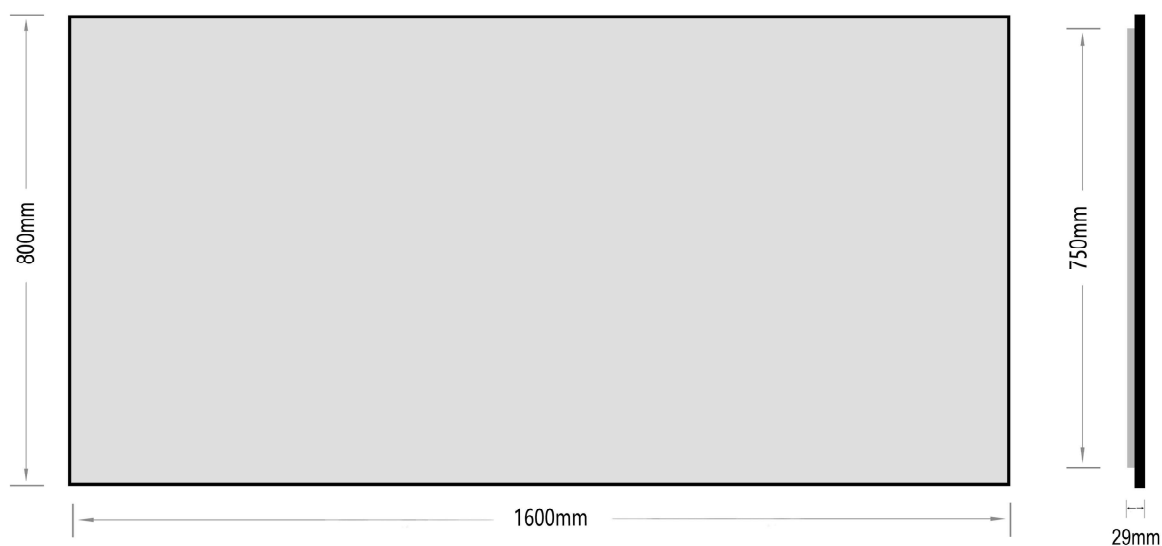

Frida-1 1600x800

nordic-bad

SPECIFIKATIONER

Strømforsyning -----	230V/50Hz
Lyskilde -----	LED
Wattage -----	55 W
Kelvin -----	3000K
Ra-Værdi -----	>97
IP-klasse -----	IP44
Beskyttelsesklasse -----	II
Godkendelser -----	CE/RoHS
Lysstyrke -----	11000 Lumens

EMBALLAGE

Yderkasse størrelse -----	166x7x86 cm
Yderkasse Vægt -----	G.W.:19.7 KGS/N.W.:16.8 KGS

Advarsel! Sluk altid for strømmen under installation og vedligeholdelse!